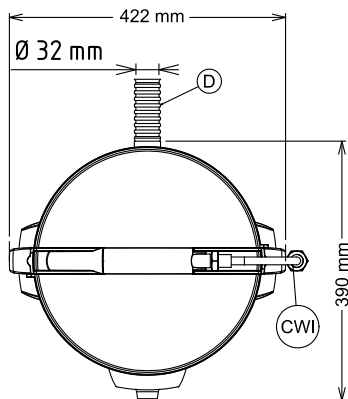

ODOBRENJE: _____

Prednja/e

Bočna/o

CWI = Ulaz hladne vode
 D = Ispust
 EI = Električni priključak

Gornja/e

Električki

Napon napajanja:
 601302 (T5EFB)

220-240 V/1N ph/50/60 Hz

Kapacitet:

Performanse (do): 80 kg/sat
 Kapacitet: 5 litara

Ključne informacije:

Vanjske dimenzije, širina: 424 mm
 Vanjske dimenzije, dubina: 390 mm
 Vanjske dimenzije, visina: 590 mm
 Transportna težina: 21 kg