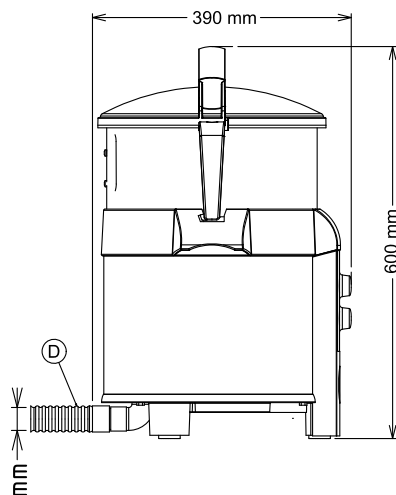

Bočna/o

CWI = Ulaz hladne vode
D = Ispust
EI = Električni priključak