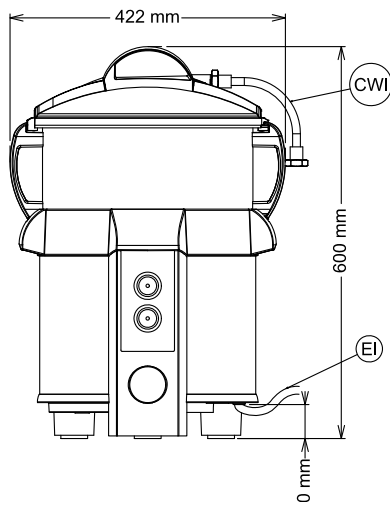

Prednja/e

CWI = Ulaz hladne vode
D = Ispust
EI = Električni priključak

Električki

Napon napajanja:
601302 (T5EFB)

220-240 V/1N ph/50/60 Hz

Kapacitet:

Performanse (do): 80 kg/sat
Kapacitet: 5 litara

Ključne informacije:

Vanjske dimenzije, širina: 424 mm
Vanjske dimenzije, dubina: 390 mm
Vanjske dimenzije, visina: 590 mm
Transportna težina: 21 kg